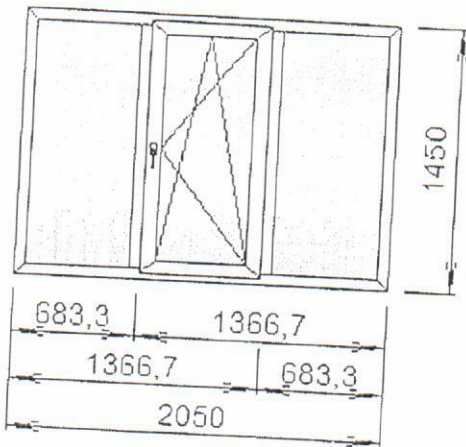

Конфигурация оконных блоков

Окно №1 (6 шт)

Высота:	1450 мм
Ширина:	2050 мм
Откосы:	500 мм
Подоконник:	500 мм
Отлив:	270 мм

Цвет: белый
 Профиль: KNIPPING 58
 Стеклопакет: двухкамерный
 Фурнитура: greenteQ или аналог
 Направление открывания: правое
 Микропроветривание: щелевое, ступенчатое

Окно №2 (2 шт)

Высота:	1450 мм
Ширина:	1350 мм
Откосы:	500 мм
Подоконник:	500 мм
Отлив:	270 мм

Цвет: белый
 Профиль: KNIPPING 58
 Стеклопакет: двухкамерный
 Фурнитура: greenteQ или аналог
 Направление открывания: правое
 Микропроветривание: щелевое, ступенчатое

Окно №4 (2шт)

Высота:	1850мм
Ширина:	1260мм
Откосы:	500мм
Подоконник:	500мм
Отлив:	270мм

Цвет: белый
 Профиль: KNIPPING 58
 Стеклопакет: двухкамерный
 Фурнитура: greenteQ или аналог
 Направление открывания: правое
 Микропроветривание: щелевое, ступенчатое

Окно №5 (1шт)

Высота:	1850мм
Ширина:	2260мм
Откосы:	500мм
Подоконник:	500мм
Отлив:	270мм

Цвет: белый
 Профиль: KNIPPING 58
 Стеклопакет: двухкамерный
 Фурнитура: greenteQ или аналог
 Направление открывания: правое
 Микропроветривание: щелевое, ступенчатое