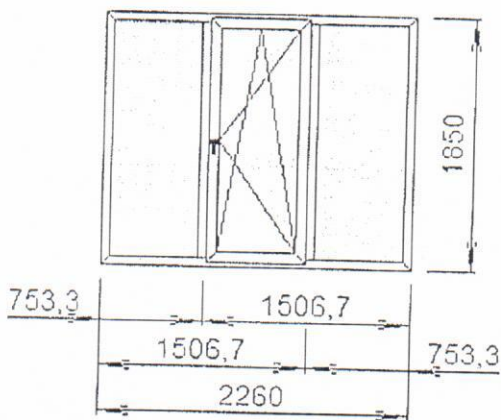

Конфигурация оконных блоков

Окно №1 (6 шт)

Высота:	1450 мм
Ширина:	2050 мм
Откосы:	500 мм
Подоконник:	500 мм
Отлив:	270 мм

Цвет: белый
 Профиль: KNIPPING 58
 Стеклопакет: двухкамерный
 Фурнитура: greenteQ или аналог
 Направление открывания: правое
 Микропроветривание: щелевое, ступенчатое

Окно №3 (3 шт)

Высота:	1850 мм
Ширина:	1150 мм
Откосы:	500 мм
Подоконник:	500 мм
Отлив:	270 мм

Цвет: белый
 Профиль: KNIPPING 58
 Стеклопакет: двухкамерный
 Фурнитура: greenteQ или аналог
 Направление открывания: правое
 Микропроветривание: щелевое, ступенчатое

Окно №4 (2шт)

Высота:	1850мм
Ширина:	1260мм
Откосы:	500мм
Подоконник:	500мм
Отлив:	270мм

Цвет: белый
 Профиль: KNIPPING 58
 Стеклопакет: двухкамерный
 Фурнитура: greenteQ или аналог
 Направление открывания: правое
 Микропроветривание: щелевое, ступенчатое

Окно №5 (1шт)

Высота:	1850мм
Ширина:	2260мм
Откосы:	500мм
Подоконник:	500мм
Отлив:	270мм

Цвет: белый
 Профиль: KNIPPING 58
 Стеклопакет: двухкамерный
 Фурнитура: greenteQ или аналог
 Направление открывания: правое
 Микропроветривание: щелевое, ступенчатое