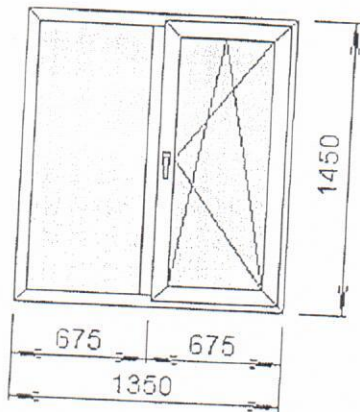

Конфигурация оконных блоков

Окно №1 (6 шт)

Высота:	1450 мм
Ширина:	2050 мм
Откосы:	500 мм
Подоконник:	500 мм
Отлив:	270 мм

Цвет: белый
 Профиль: KNIPPING 58
 Стеклопакет: двухкамерный
 Фурнитура: greenteQ или аналог
 Направление открывания: правое
 Микропроветривание: щелевое, ступенчатое

Окно №2 (2 шт)

Высота:	1450 мм
Ширина:	1350 мм
Откосы:	500 мм
Подоконник:	500 мм
Отлив:	270 мм

Цвет: белый
 Профиль: KNIPPING 58
 Стеклопакет: двухкамерный
 Фурнитура: greenteQ или аналог
 Направление открывания: правое
 Микропроветривание: щелевое, ступенчатое

Окно №4 (2шт)

Высота:	1850мм
Ширина:	1260мм
Откосы:	500мм
Подоконник:	500мм
Отлив:	270мм

Цвет: белый
 Профиль: KNIPPING 58
 Стеклопакет: двухкамерный
 Фурнитура: greenteQ или аналог
 Направление открывания: правое
 Микропроветривание: щелевое, ступенчатое

Окно №5 (1шт)

Высота:	1850мм
Ширина:	2260мм
Откосы:	500мм
Подоконник:	500мм
Отлив:	270мм

Цвет: белый
 Профиль: KNIPPING 58
 Стеклопакет: двухкамерный
 Фурнитура: greenteQ или аналог
 Направление открывания: правое
 Микропроветривание: щелевое, ступенчатое