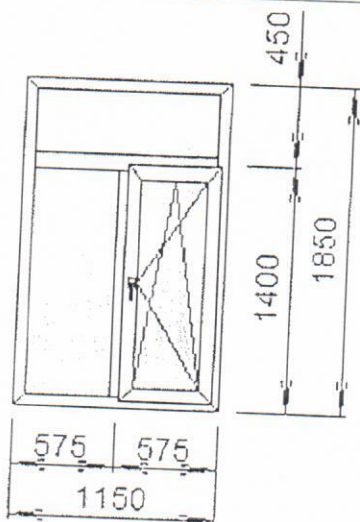

Конфигурация оконных блоков

Окно №1 (6 шт)

Высота:	1450 мм
Ширина:	2050 мм
Откосы:	500 мм
Подоконник:	500 мм
Отлив:	270 мм

Цвет: белый
 Профиль: KNIPPING 58
 Стеклопакет: двухкамерный
 Фурнитура: greenteQ или аналог
 Направление открывания: правое
 Микропроветривание: щелевое, ступенчатое

Окно №2 (2 шт)

Высота:	1450 мм
Ширина:	1350 мм
Откосы:	500 мм
Подоконник:	500 мм
Отлив:	270 мм

Цвет: белый
 Профиль: KNIPPING 58
 Стеклопакет: двухкамерный
 Фурнитура: greenteQ или аналог
 Направление открывания: правое
 Микропроветривание: щелевое, ступенчатое

Окно №4 (2шт)

Высота:	1850мм
Ширина:	1260мм
Откосы:	500мм
Подоконник:	500мм
Отлив:	270мм

Цвет: белый
 Профиль: KNIPPING 58
 Стеклопакет: двухкамерный
 Фурнитура: greenteQ или аналог
 Направление открывания: правое
 Микропроветривание: щелевое, ступенчатое

Окно №5 (1шт)

Высота:	1850мм
Ширина:	2260мм
Откосы:	500мм
Подоконник:	500мм
Отлив:	270мм

Цвет: белый
 Профиль: KNIPPING 58
 Стеклопакет: двухкамерный
 Фурнитура: greenteQ или аналог
 Направление открывания: правое
 Микропроветривание: щелевое, ступенчатое