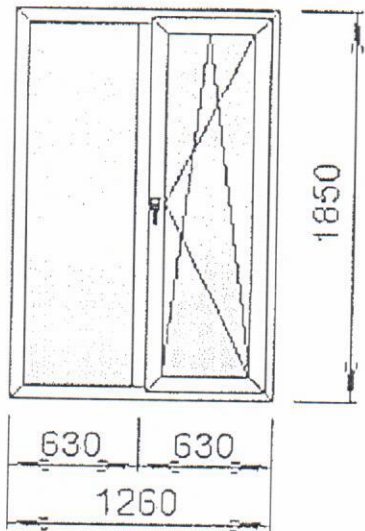

Конфигурация оконных блоков

Окно №1 (6 шт)

Высота:	1450 мм
Ширина:	2050 мм
Откосы:	500 мм
Подоконник:	500 мм
Отлив:	270 мм

Цвет: белый
 Профиль: KNIPPING 58
 Стеклопакет: двухкамерный
 Фурнитура: greenteQ или аналог
 Направление открывания: правое
 Микропроветривание: щелевое, ступенчатое

Окно №2 (2 шт)

Высота:	1450 мм
Ширина:	1350 мм
Откосы:	500 мм
Подоконник:	500 мм
Отлив:	270 мм

Цвет: белый
 Профиль: KNIPPING 58
 Стеклопакет: двухкамерный
 Фурнитура: greenteQ или аналог
 Направление открывания: правое
 Микропроветривание: щелевое, ступенчатое

Окно №3 (3 шт)

Высота:	1850 мм
Ширина:	1150 мм
Откосы:	500 мм
Подоконник:	500 мм
Отлив:	270 мм

Цвет: белый
 Профиль: KNIPPING 58
 Стеклопакет: двухкамерный
 Фурнитура: greenteQ или аналог
 Направление открывания: правое
 Микропроветривание: щелевое, ступенчатое

Окно №4 (2шт)

Высота:	1850мм
Ширина:	1260мм
Откосы:	500мм
Подоконник:	500мм
Отлив:	270мм

Цвет: белый
 Профиль: KNIPPING 58
 Стеклопакет: двухкамерный
 Фурнитура: greenteQ или аналог
 Направление открывания: правое
 Микропроветривание: щелевое, ступенчатое